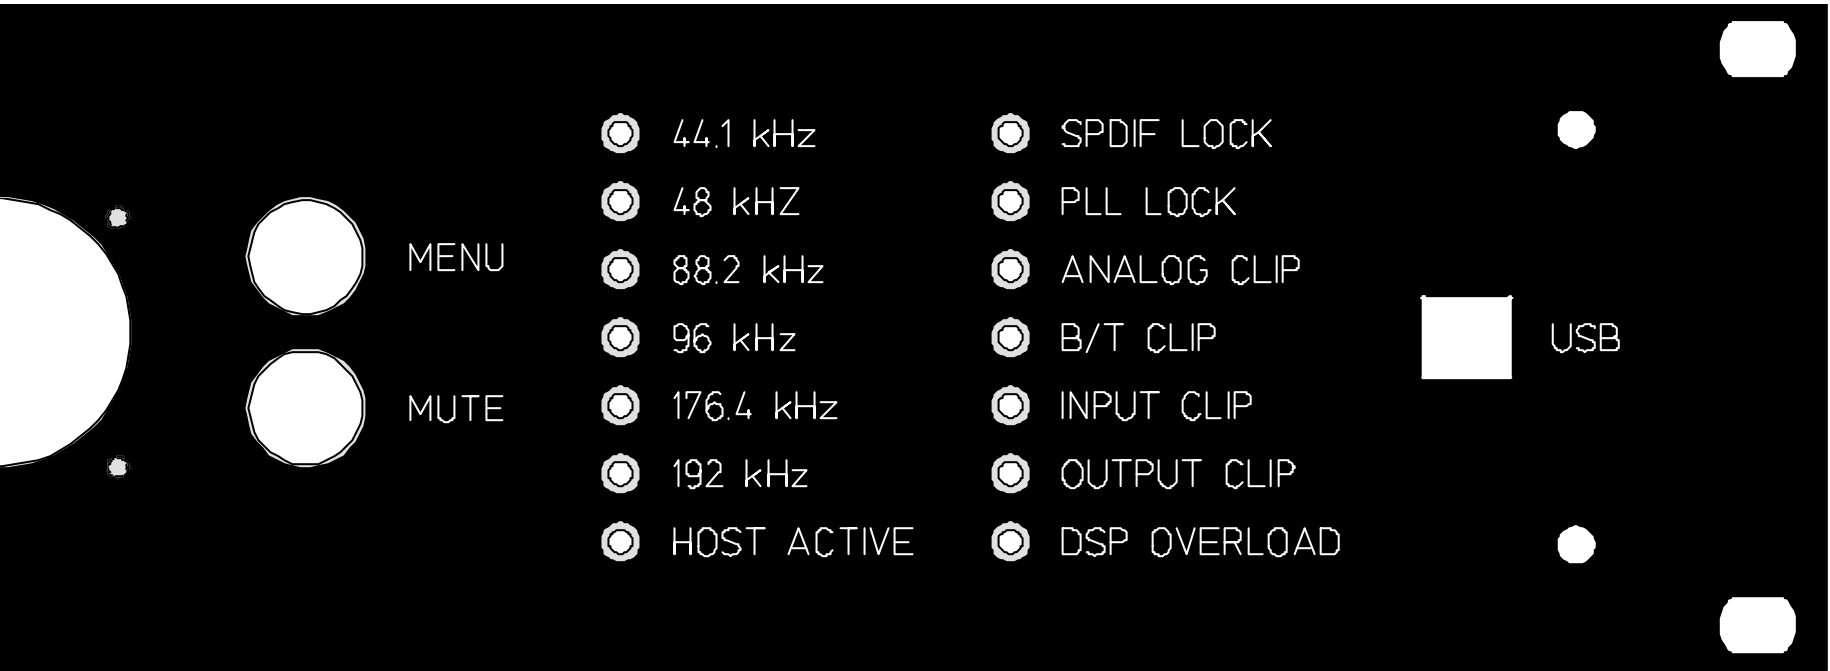

*NAJDA DSP 1*

STAND-BY

ON

MENU

MUTE

44.1 kHz

48 kHz

88.2 kHz

96 kHz

176.4 kHz

192 kHz

HOST ACTIVE

SPDIF LOCK

PLL LOCK

ANALOG CLIP

B/T CLIP

INPUT CLIP

OUTPUT CLIP

DSP OVERLOAD

USB