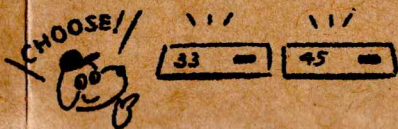

レコードの聴きかた

How to Play

0 リラックスする
(まずはチル)

1 電源を入れ
レコードをマットに載せる

3 リフターを上げる

2 レコードの回転数を選ぶ

4 トーンアームを持ち上げ
聴きたい曲の溝に合わせて

5 リフターを下げてレコードに針を落とし
START/STOPボタンを押す