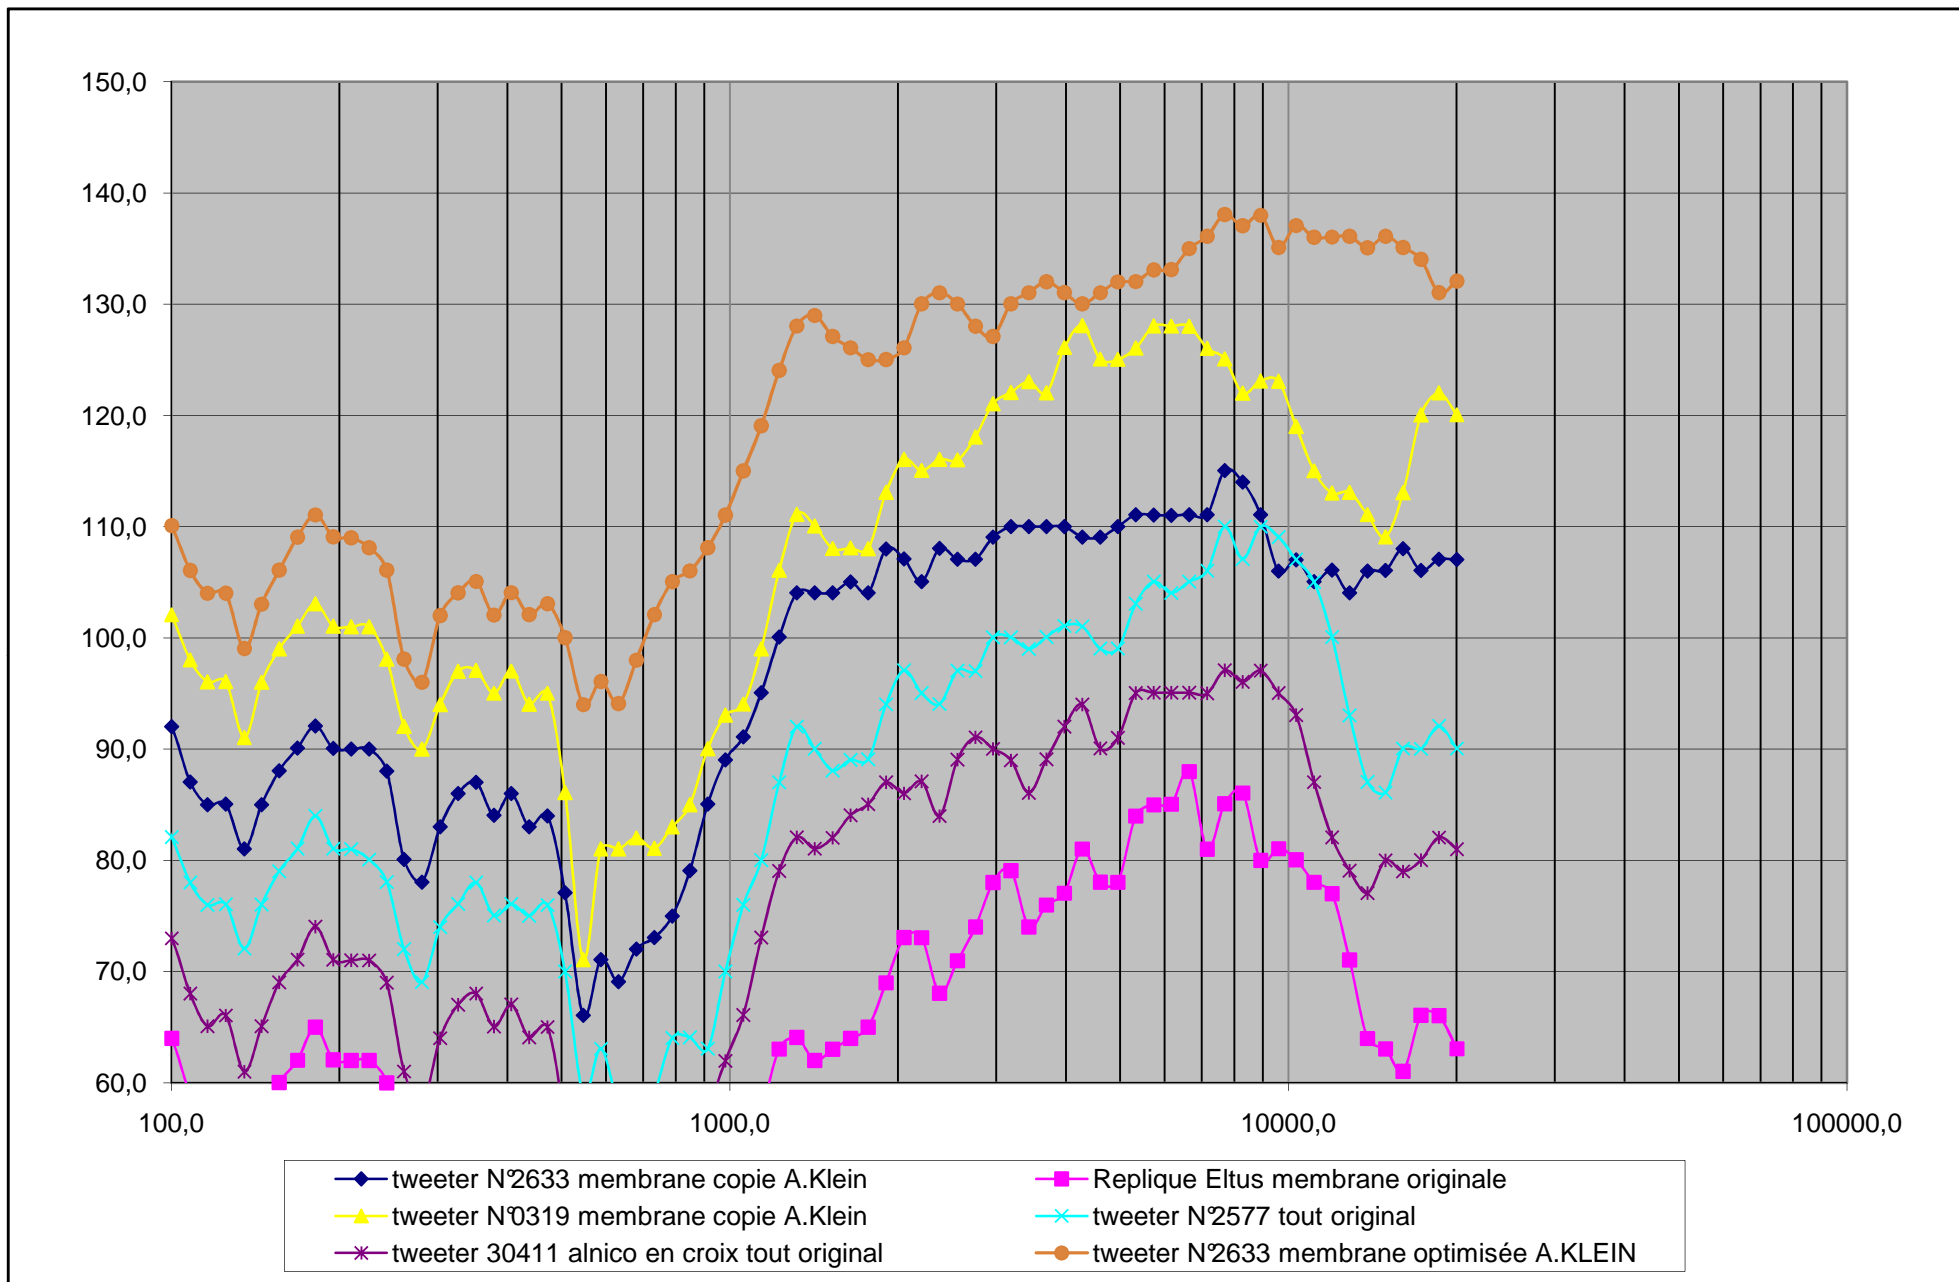

◆ JS11528 membrane d'origine  
 ■ JS11528 membrane modifiée

**Bilan réponse tweeter WE597 et assimilés - membranes d'origine ou modifiées par André KLEIN**

GAIN MODIFIE PAR PAS DE 10dB POUR LECTURE PLUS AISEE